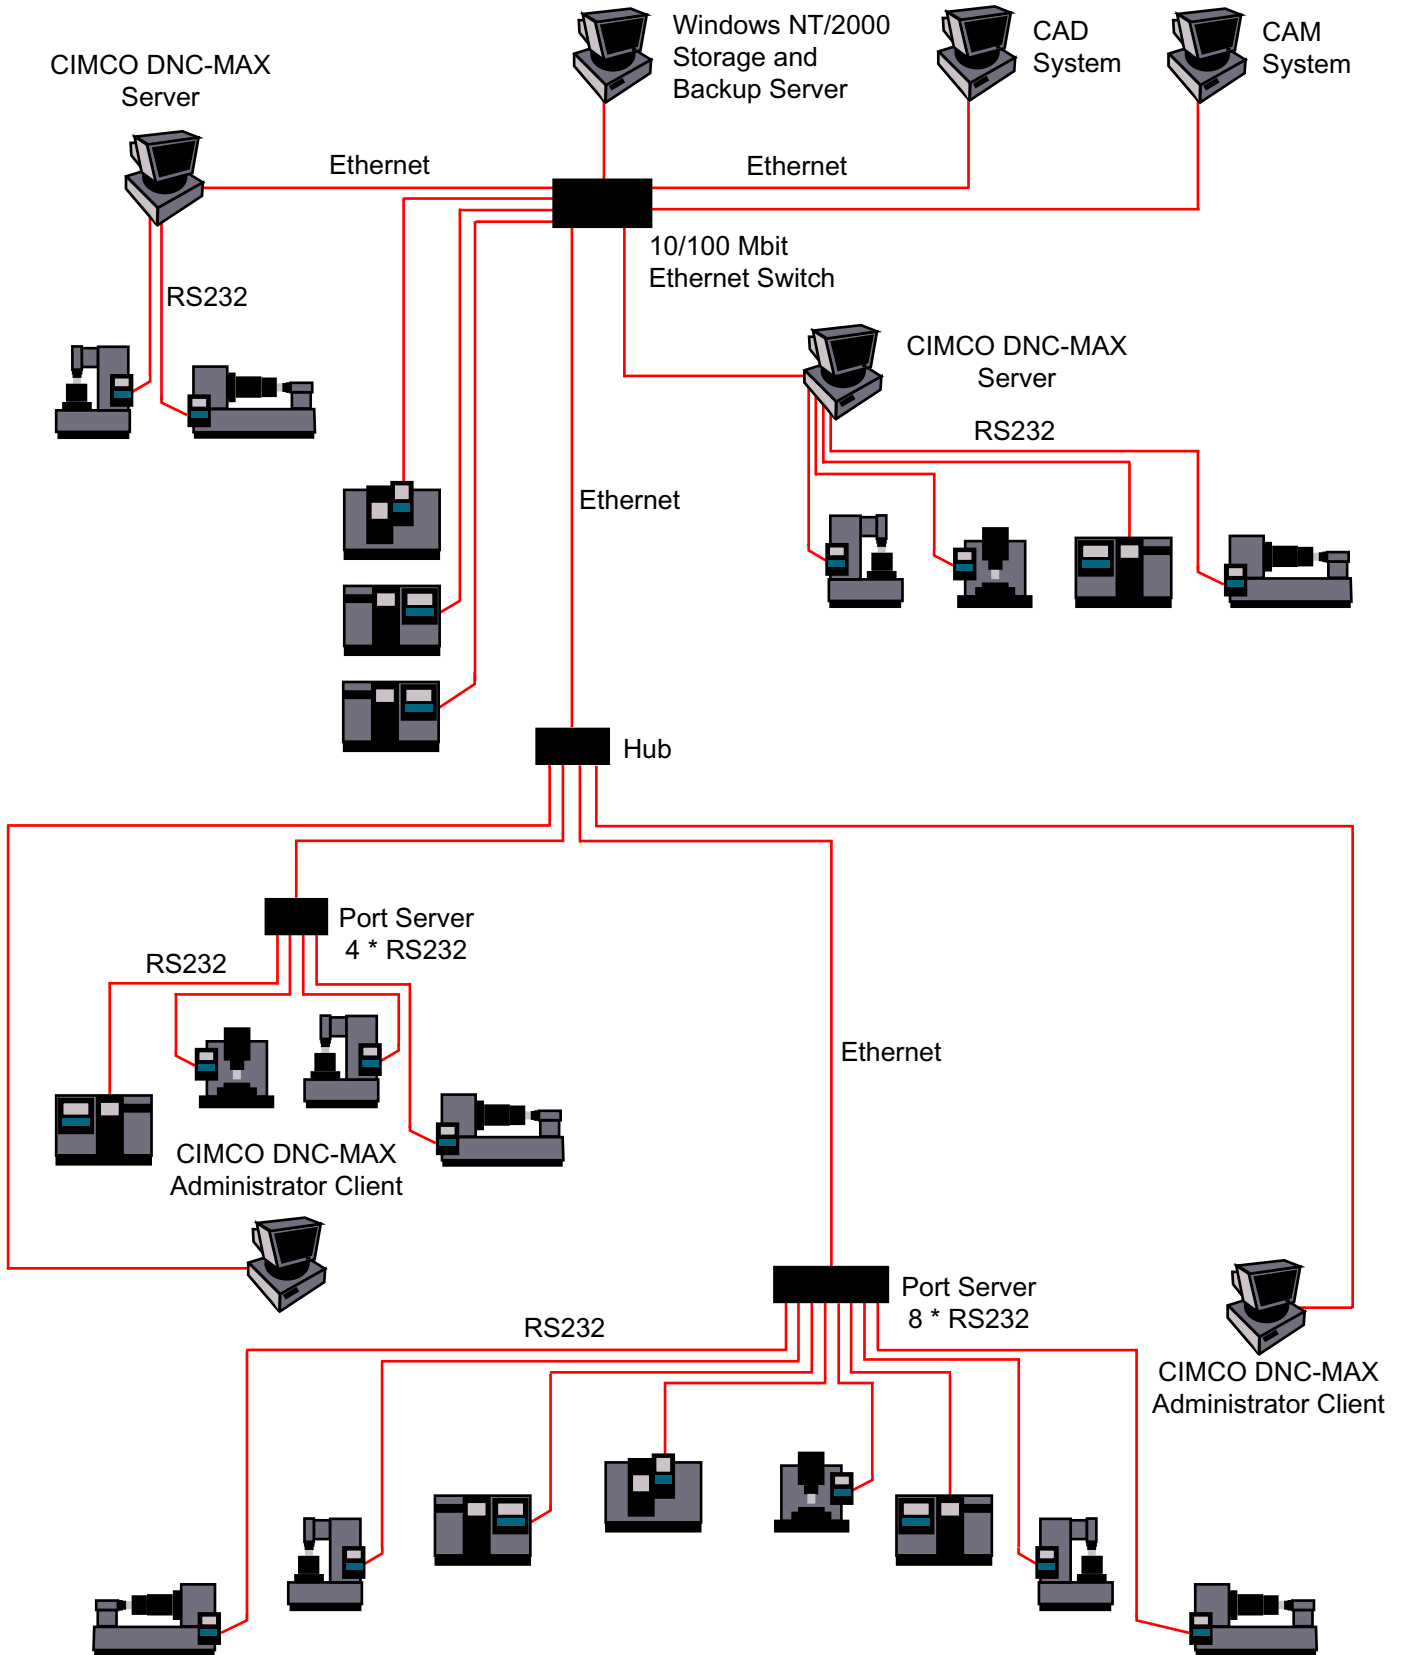

CIMCO DNC-MAX Distributed Solutions

CIM Concept, S.A. de de C.V.
Sor Juna Inés de la Cruz 18-206
Tlanepantla, México
Tel. : 52(55) - 55-65-66-33
Fax: 52(55) - 55-65-67-63
www.cimco.com.mx